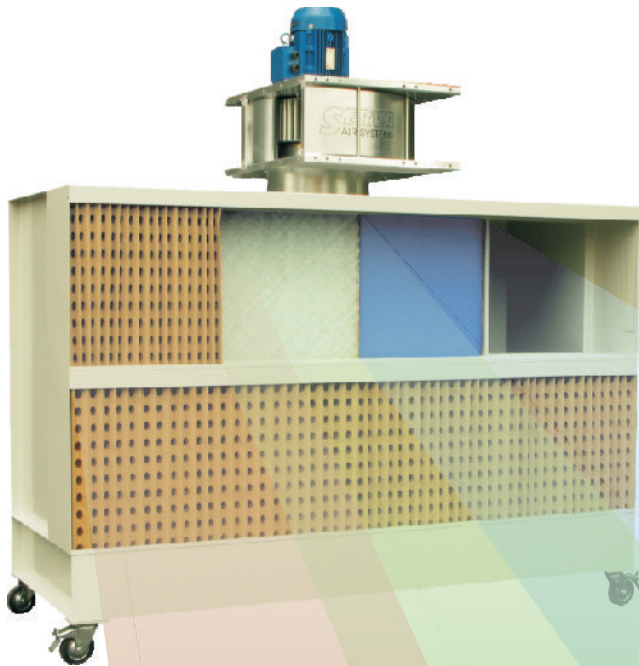

## Instruction de montage

Vous trouverez la vidéo de l'instruction de montage sur notre site internet [www.serva-airsystems.ch](http://www.serva-airsystems.ch) sous la rubrique **Filtres**.

1<sup>er</sup> niveau de filtre  
vu dans la direction  
du giclage

plis courts  
vers vous

Filtre à plis  
en carton

Montage optionnel  
sur les installations  
anciennes

26 plis par mètre

2<sup>ème</sup> niveau de filtre  
vu dans la direction  
du giclage

côté blanc  
vers vous

**VG**

Préfiltre  
fibre de verre

blanc-vert

Attaché sur  
un carton

3<sup>ème</sup> et 4<sup>ème</sup> niveau de filtre  
vu dans la direction  
du giclage

côté bleu  
vers vous

**NK**

/

**FK**

Filtre aval  
synthétique

bleu-blanc

Filtre fin  
synthétique

blanc

les deux filtres sont  
attaché sur un carton